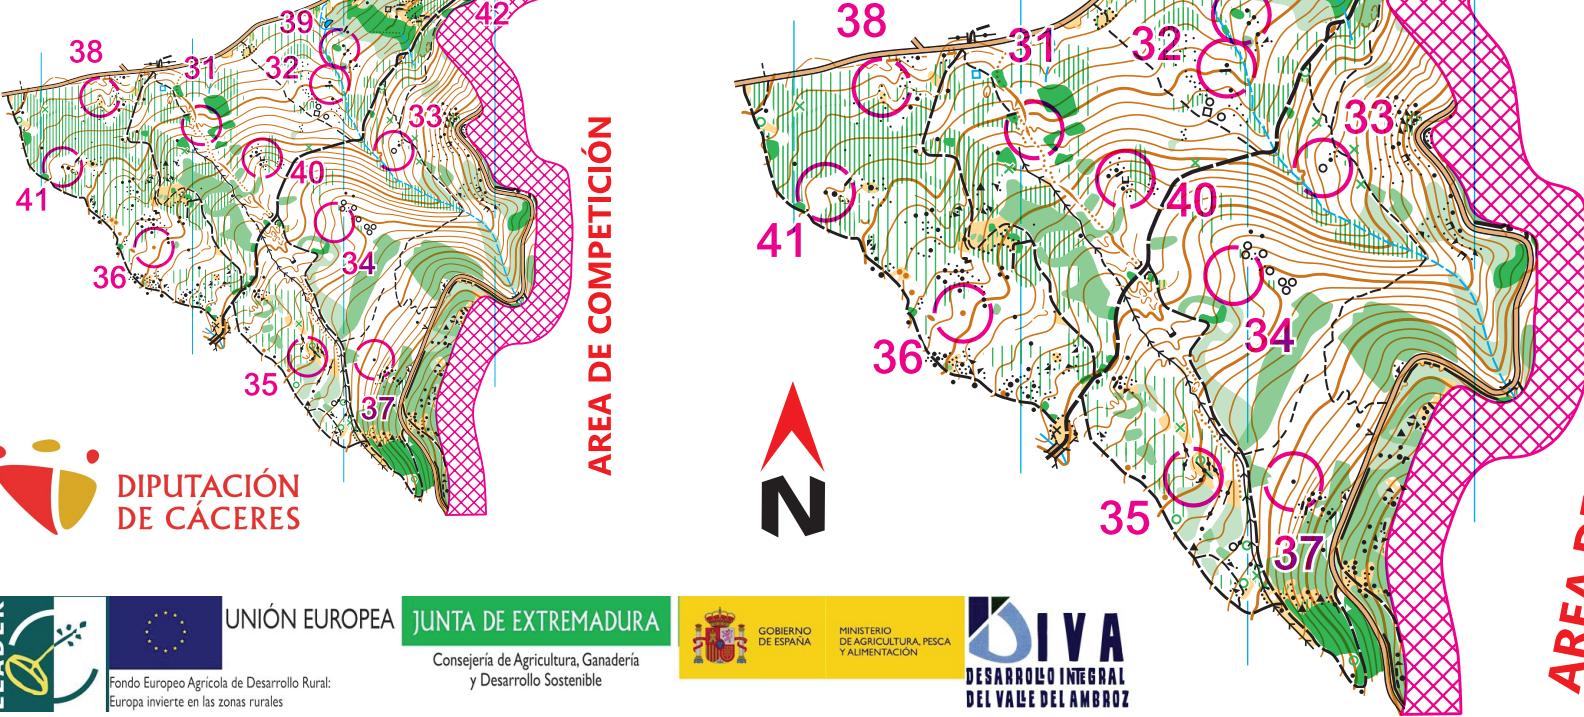

HERVÁS Castañar Gallego

VII Trofeo Extremadura de Orientación
CAMPEONATO IBÉRICO MASCULINO 2024
 MODEL EVENT - 05 DIC 2024

APARCAMIENTOS
 PLAZA DE TOROS DE HERVÁS

EQUIDISTANCIA 5m
 ESCALA 1:10 000

EQUIDISTANCIA 5m
 ESCALA 1:15 000

AREA DE COMPETICIÓN

AREA DE COMPETICIÓN

AREA DE COMPETICIÓN

AREA DE COMPETICIÓN

CAMPEONATO IBÉRICO MASCULINO 2024
 MODEL EVENT

Control Point	Symbol 1	Symbol 2	Symbol 3	Symbol 4
31		∩	<	
32	▲	≡	∩	
33	○		○	
34	∩	∩		
35	∩	∩		
36	●		○	
37	↖	▲	○	
38	←	↖	▲	
39		⊗	○	
40	↘	≡	∩	
41	←	▲	○	
42	←	▲	○	